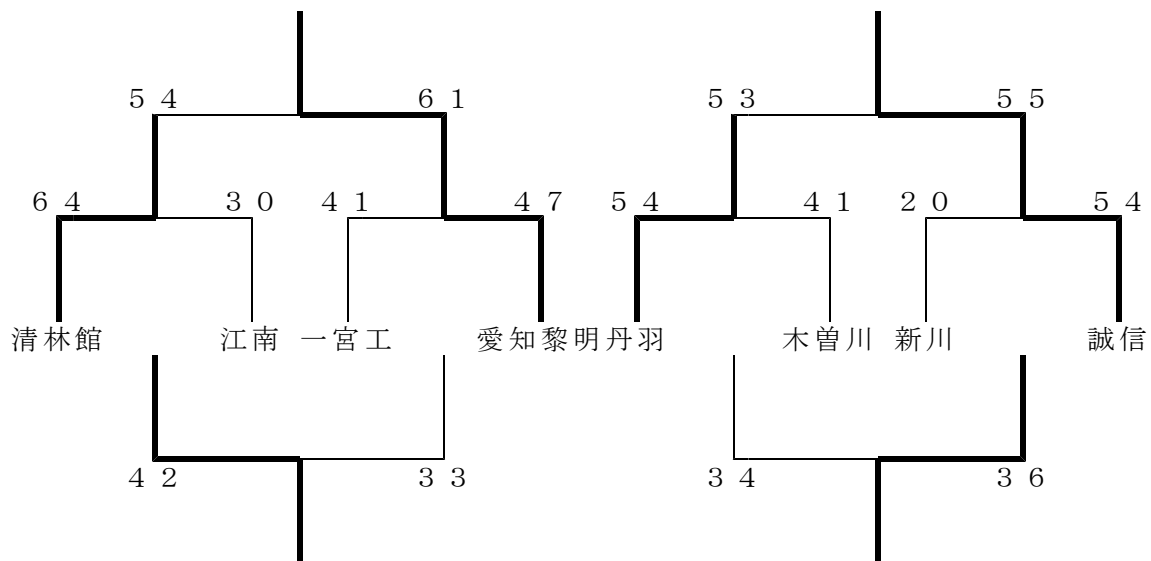

第6回（2017年）の結果

初日

A	清林館	新川	一宮工	丹羽
清林館		○ 44 - 15	○ 52 - 29	○ 52 - 31
新川	× 15 - 44		× 26 - 39	× 34 - 46
一宮工	× 29 - 52	○ 39 - 26		○ 50 - 37
丹羽	× 31 - 52	○ 46 - 34	× 37 - 50	

B	誠信	江南	木曾川	愛知黎明
誠信		× 45 - 47	○ 61 - 45	× 31 - 62
江南	○ 47 - 45		○ 42 - 30	× 40 - 69
木曾川	× 45 - 61	× 30 - 42		× 23 - 82
愛知黎明	○ 62 - 31	○ 69 - 40	○ 82 - 23	

2日目

成績及び優秀選手賞

優勝	愛知黎明	右近	5位	誠信	稲本
2位	清林館	黒田	6位	丹羽	梶原
3位	江南	竹内	7位	新川	竹村
4位	一宮工	住藤	8位	木曾川	新井