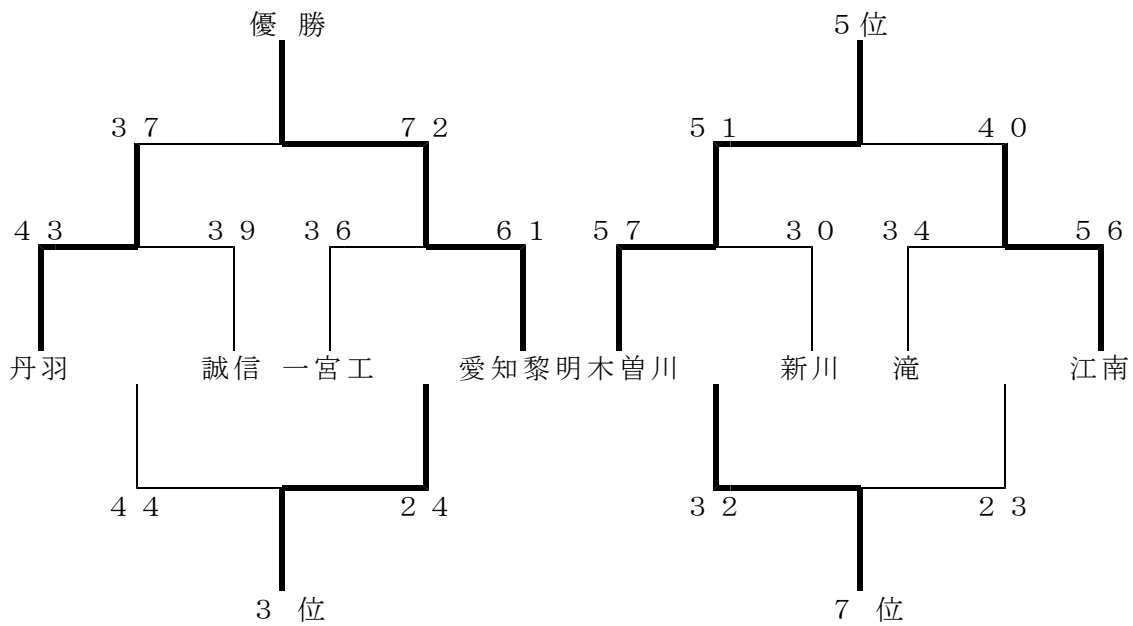

第5回（2016年）の結果

初日

A	一宮工	木曾川	滝	丹羽
一宮工		○ 53 - 42	○ 41 - 13	× 48 - 53
木曾川	× 42 - 53		○ 59 - 28	× 51 - 56
滝	× 13 - 41	× 28 - 59		× 39 - 58
丹羽	○ 53 - 48	○ 56 - 51	○ 58 - 39	

B	愛知黎明	江南	新川	誠信
愛知黎明		○ 71 - 20	○ 88 - 18	○ 59 - 19
江南	× 20 - 71		○ 53 - 36	× 39 - 49
新川	× 18 - 88	× 36 - 53		× 21 - 64
誠信	× 19 - 59	○ 49 - 39	○ 64 - 21	

2日目

成績及び優秀選手賞

優勝	愛知黎明	江間	5位	木曾川	新井
2位	丹羽	伴	6位	江南	丹羽
3位	一宮工	渡辺	7位	新川	安藤
4位	誠信	岩井	8位	滝	中塚